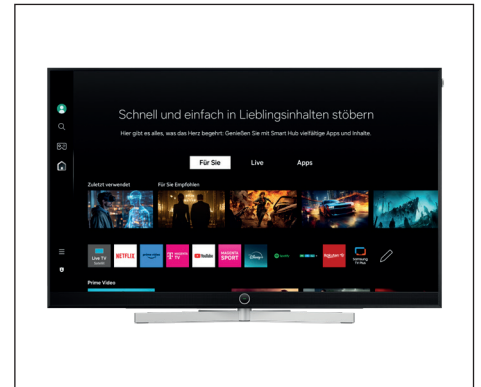

Tizen OS

Das premium Tizen OS Version 8 ist ein sehr komfortables und schnelles Smart-Betriebssystem. Der App Store bietet eine besonders große Auswahl an smarten Apps und VoD-Diensten, wie z.B. Netflix, Disney+ und mehr.

Das System ist außerdem kompatibel mit vielen Netzwerkstandards: Die Unterstützung von dlna, Miracast und weiteren ermöglichen das komfortable Teilen von Inhalten und die Steuerung über das Heimnetzwerk.

Flexible Anschlussmöglichkeiten mit HDMI 2.1 samt Ultra HD @ 144 Hz VRR sorgt für volle Unterstützung neuester Spiele-Konsolen an allen vier HDMI-Inputs.